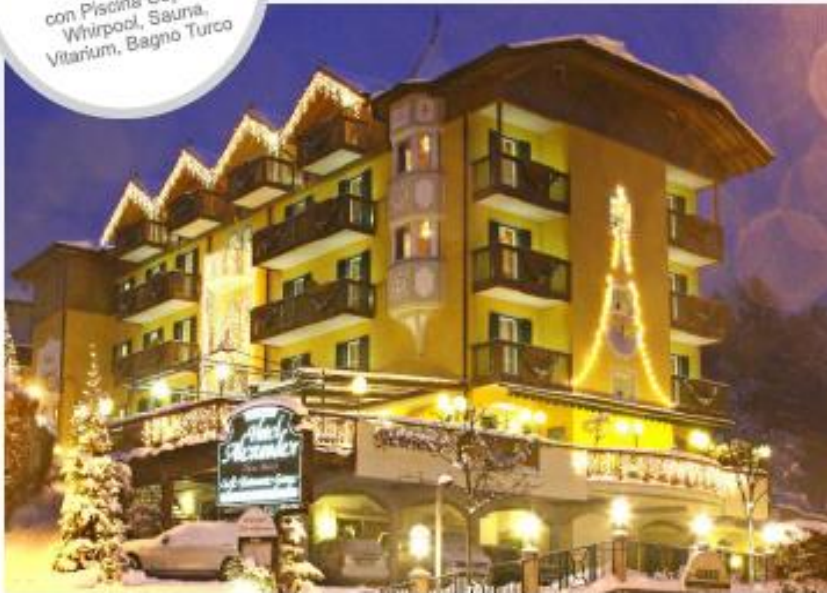

★★★★  
**ALEXANDER HOTEL**  
Alpine Wellness Dolomites

all'Hotel Alexander  
CENTRO WELLNESS  
& RELAX.

"Vita Sana"  
con Piscina Coperta,  
Whirlpool, Sauna,  
Vitarium, Bagno Turco

IL FASCINO DI PASSARE LE VACANZE INVERNALI IN TRENTINO!

**Ospitalità con il Cuore**  
Alessandro, Massimiliano e Mirella  
Vi attendono all'ALEXANDER Hotel!