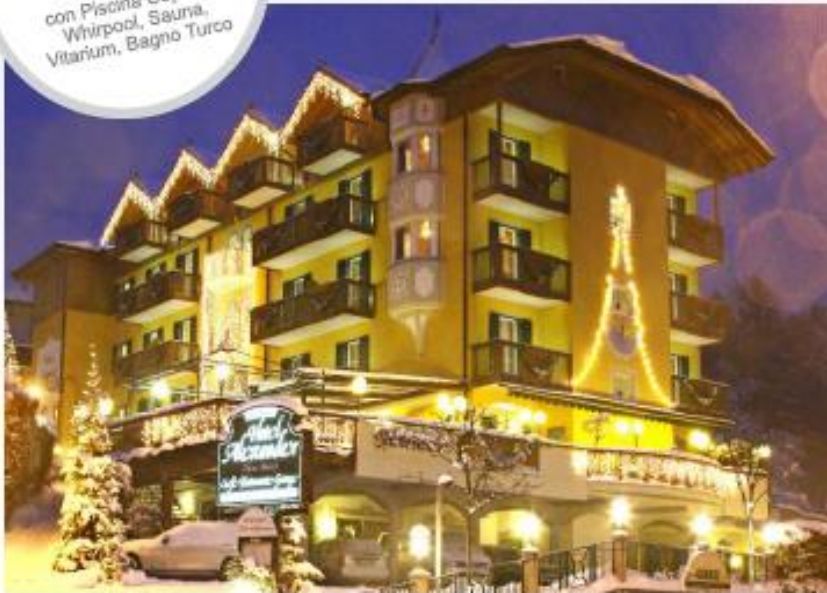

  
★★★★  
**ALEXANDER HOTEL**  
Alpine Wellness Dolomites

all'Hotel Alexander  
CENTRO WELLNESS  
& RELAX.  
"Vita Sana"  
con Piscina Coperta,  
Whirlpool, Sauna,  
Vitarium, Bagno Turco

IL FASCINO DI PASSARE LE VACANZE INVERNALI IN TRENTINO!

**Ospitalità con il Cuore**  
Alessandro, Massimiliano e Mirella  
Vi attendono all'ALEXANDER Hotel!